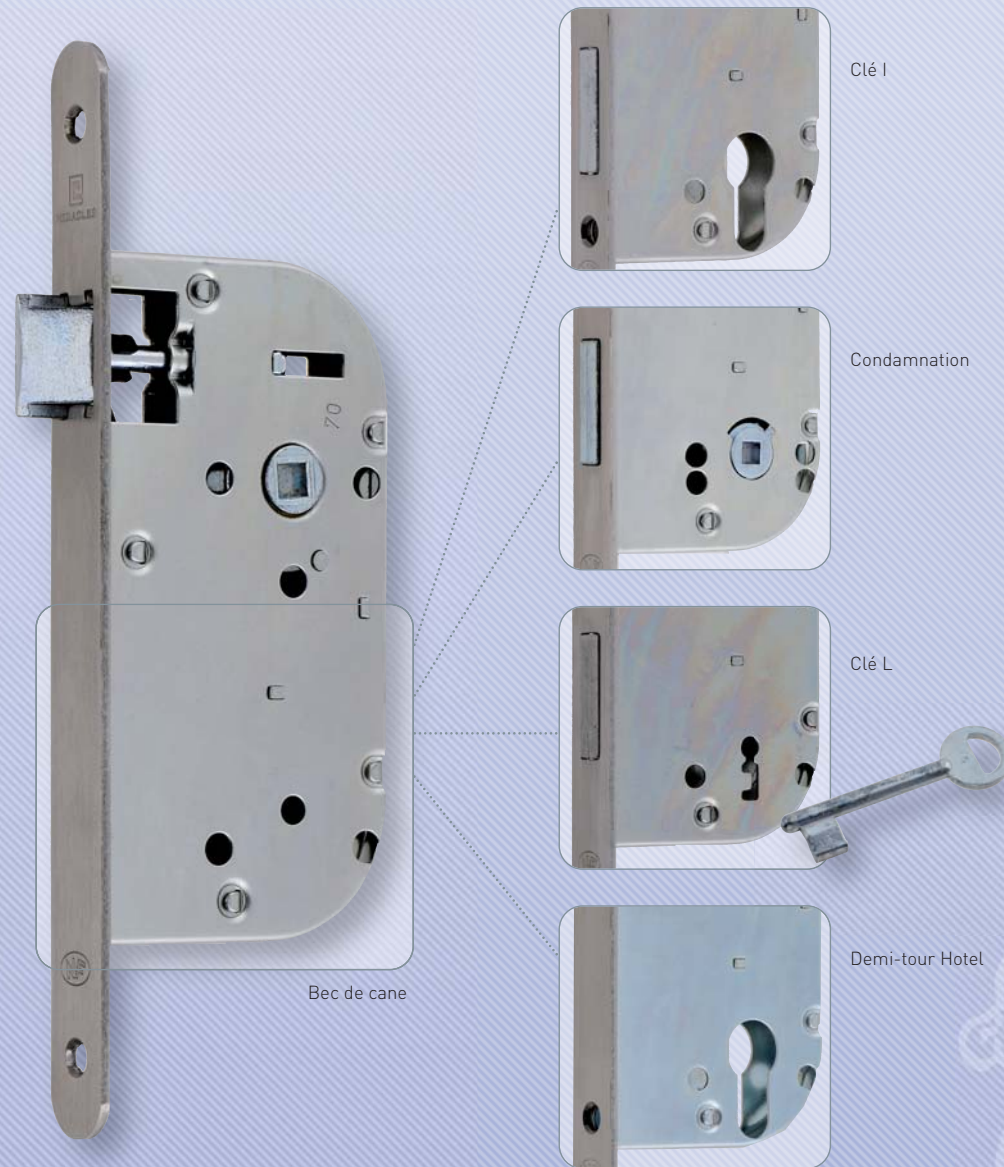

MONOPOINT TÉTIÈRE INOX NF

Serrure à larder NF axe à 50 mm

- Demi-tour réversible.
- Finition Inox.
- Tétière et gâche bout rond de série.
- Sortie du pêne dormant en 2 tours de clé.
- Rappel du demi tour à la clé, uniquement en clef I
- Percement entr'axe din 38 mm pour montage traversant du béquillage sur rosace.
- Fonction Bec de Cane, Bec de cane à condamnation, Clé I, Clef L, demi-tour Hotel.

Béquillages :
page 50

Les coffres	
Bec de cane	I-L800-50X
Condamnation	I-L810-50X
Clé I	I-L820-50X
Clé L	I-L830-50X
Hotel	I-L840-50X

Autre	
Clé de chambre	I-L999-CLENF

Les gâches	
Gâche inox simple empennage	I-L999-GH1IX
Gâche inox double empennage	I-L999-GH2IX