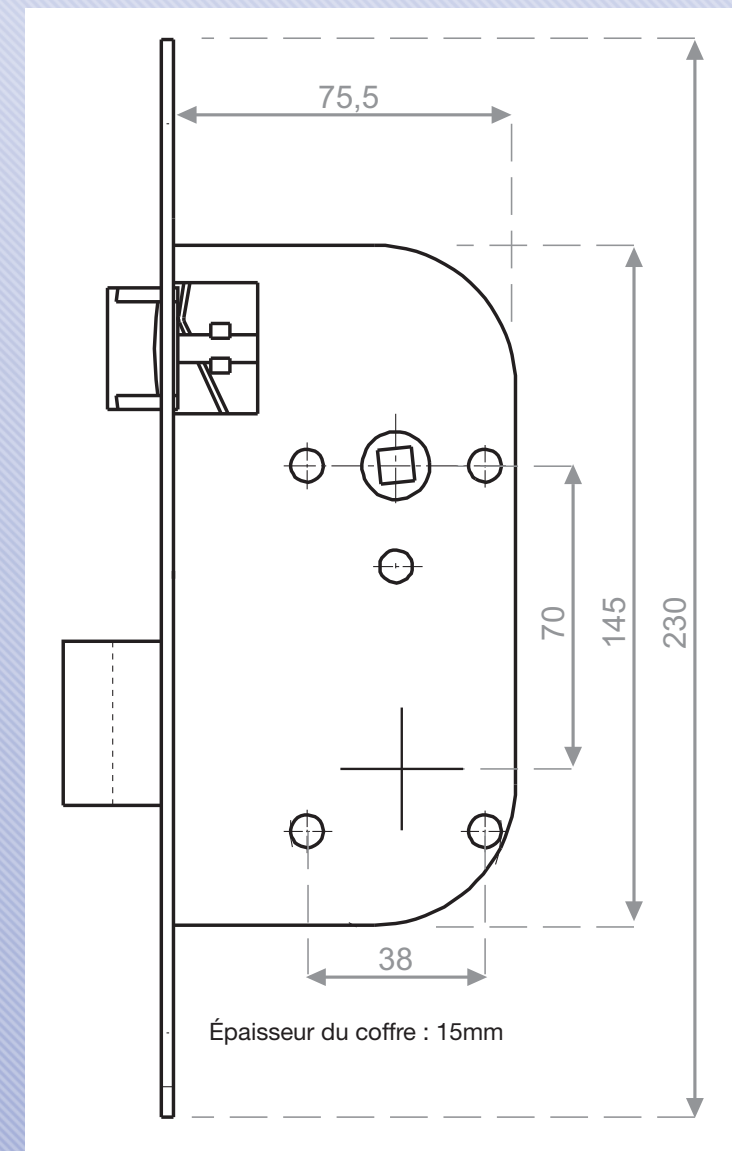

MONOPOINT TÉTIÈRE INOX NF

Serrure à larder NF axe à 50 mm

- Demi-tour réversible.
- Finition Inox.
- Tétière et gâche bout rond de série.
- Sortie du pêne dormant en 2 tours de clé.
- Rappel du demi tour à la clé, uniquement en clef I
- Percement entr'axe din 38 mm pour montage traversant du béquillage sur rosace.
- Fonction Bec de Cane, Bec de cane à condamnation, Clé I, Clef L, demi-tour Hotel.

Béquillages :
page 50

Les coffres	
Bec de cane	I-L800-50X
Condamnation	I-L810-50X
Clé I	I-L820-50X
Clé L	I-L830-50X
Hotel	I-L840-50X

Autre	
Clé de chambre	I-L999-CLENF

Les gâches	
Gâche inox simple empennage	I-L999-GH1IX
Gâche inox double empennage	I-L999-GH2IX