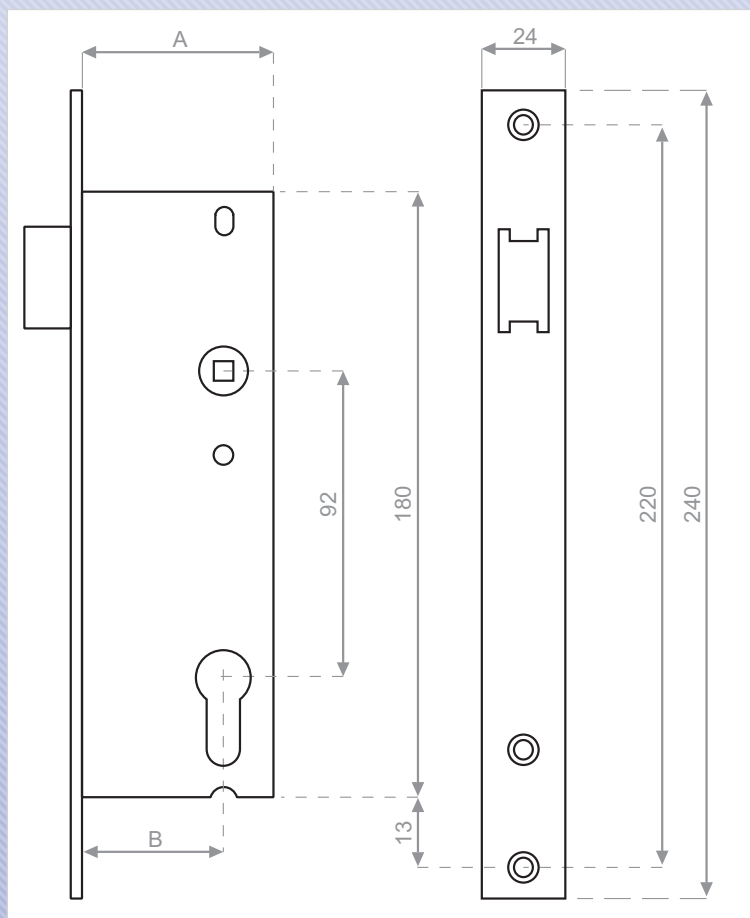

SERRURE À MORTAISER ALU/METAL - MONOPOINT

MONOPOINT ENTRAXE 92

Entraxe : 92 mm.

Coffre et pièces internes en acier traité anticorrosion.

Têtière inox.

Demi-tour réversible.

Largeur de têtière : 24 mm.

Fouillot carré de 8 mm.

Serrure livrée sans gâche.

Coffre (Cote A)	Axe (Cote B)	
36 mm	21 mm	MX-F1783602
39 mm	24 mm	MX-F1783902
41 mm	26 mm	MX-F1784102
45 mm	30 mm	MX-F1784502